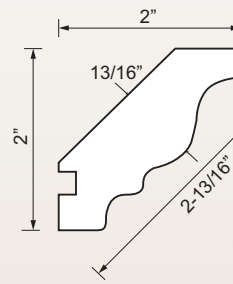

K130008

Moulure de tête
Crown Molding