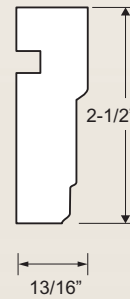

K160011
Cache-lumière
Light Valance