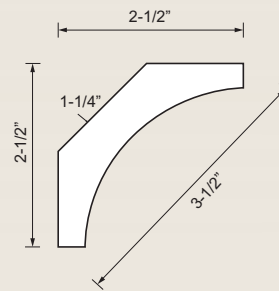

K130535
Moulure de tête
O'Gee Molding