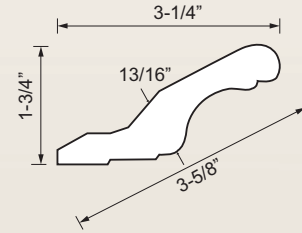

K150164
Moulure de tête
Crown Molding