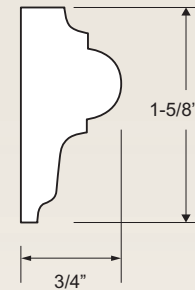

K120518
Cimaise
Chair Rail