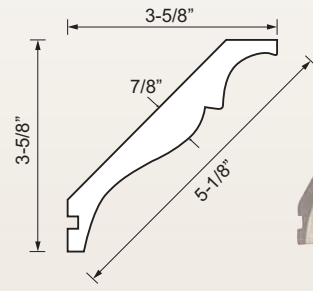

K134615
Moulure de tête
Crown Molding