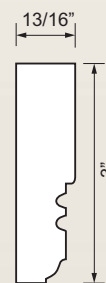

K120518
Cimaise
Chair Rail

K100293
Cadrage
Casing

K110193
Plinthe
Baseboard

SENSATION Collection SENSATION

Faites sensation avec des designs innovateurs.

Cause a sensation with your innovative designs.

Produits complémentaires / Complementary Products

6059353

Patte de meuble
Corner Post

K1850071708

Insertion
Insert

*insertion/insert K1850051708

K130374

Moulure de tête
Crown Molding

K160003