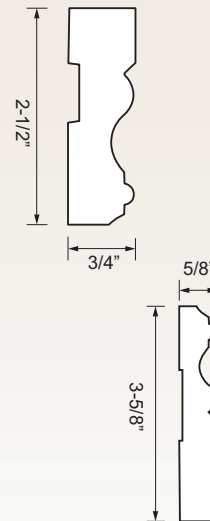

FUSION Collection FUSION

La fusion des lignes droites et courbes vous donnera un espace à la fois contemporain et chaleureux.

The fusion of straight and curved lines gives you a space that is both contemporary and warm.

Produits complémentaires / Complementary Products

K150164
Moulure de tête
Crown Molding

K160005
Cache-lumière
Light Valance

K120518
Cimaise
Chair Rail