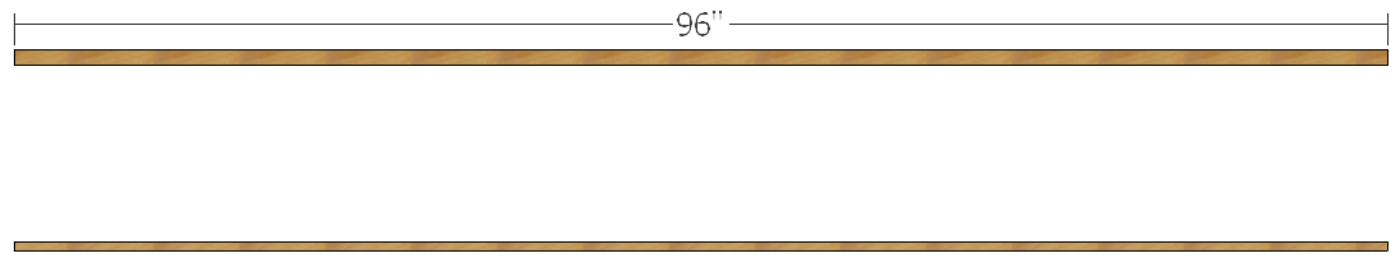

16x PAR SAC

Format: 96"

MF009651 // Traverse non-dentelé

MF8