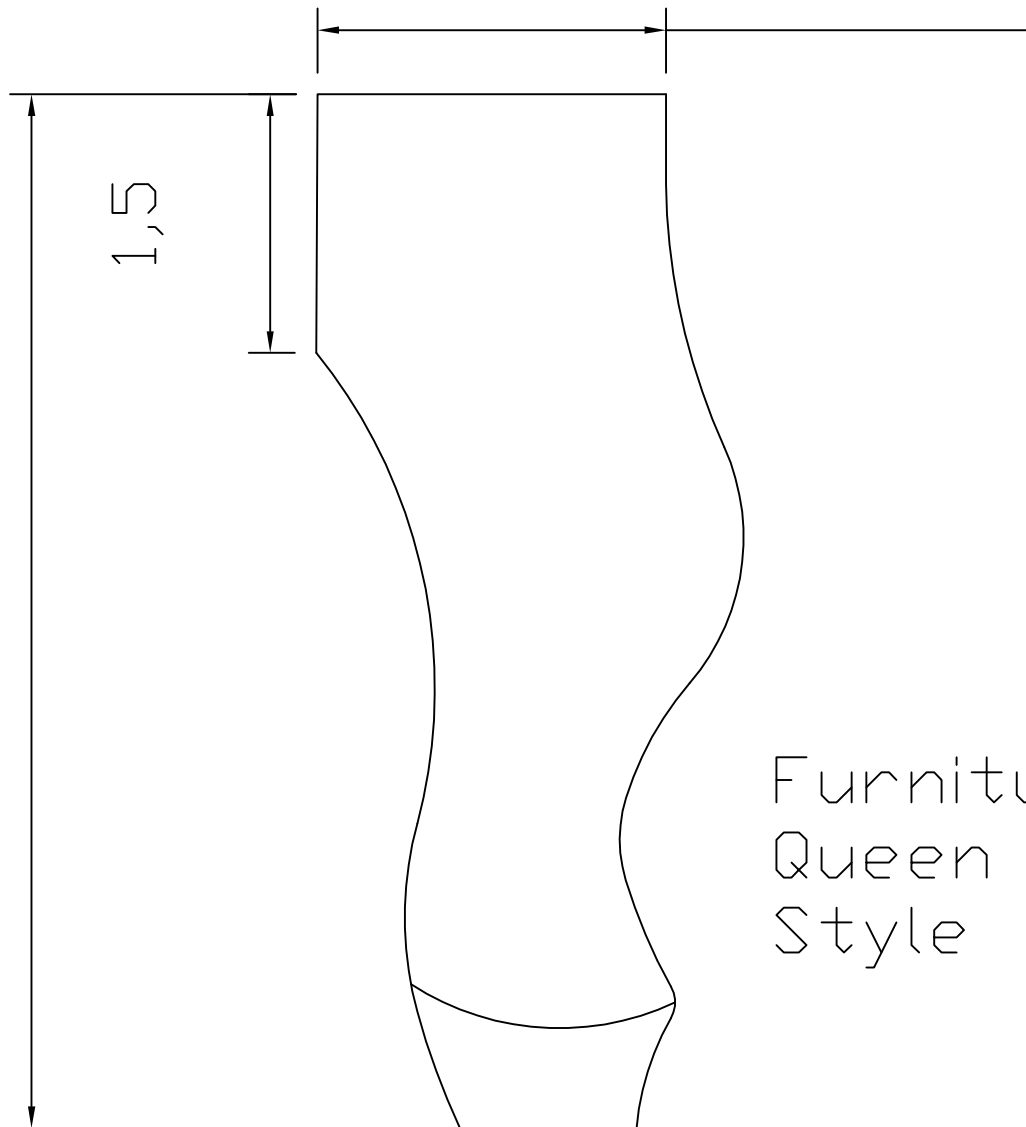

2,02

1,5

6

Furniture Leg  
Queen Anne  
Style

- 03= Birch
- 606106 - 15= Maple
- 25= Red Oak